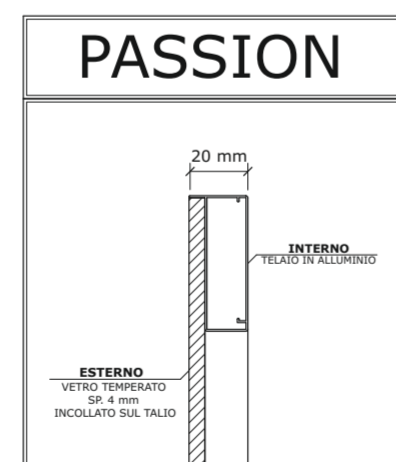

ANTE-DOORS-PORTES

BRILLANTE:
Telaio in alluminio anodizzato sp. 20 mm,
Disponibile in finitura argento lucido, brunito o bianco.
(a richiesta scala Ral)

LUCE:
Telaio in alluminio anodizzato sp. 21 mm,
Disponibile in finitura argento lucido, brunito e bianco.
(a richiesta scala Ral)

PASSION:
Telaio in alluminio anodizzato sp. 20 mm,
Disponibile in finitura argento lucido, brunito o bianco.
(a richiesta scala Ral)

BRILLANTE:
20 mm thick frame in anodized aluminium available in shiny silver,
burnished or white finish (on request Ral colours).

LUCE:
21 mm thick frame in anodized aluminium available in shiny silver,
burnished or white finish (on request Ral colours).

PASSION:
20 mm thick frame in anodized aluminium available in shiny silver,
burnished or white finish (on request Ral colours).

BRILLANTE:
Cadre en aluminium anodisé ép. 20 mm disponible
en finition argent brillant, bruni ou blanc.

LUCE:
Cadre en aluminium anodisé ép. 21 mm disponible
en finition argent brillant, bruni ou blanc.

PASSION:
Cadre en aluminium anodisé ép. 20 mm disponible
en finition argent brillant, bruni ou blanc.

Brillante-Luce
Fascia prezzo
Price range
Groupe de prix **8**

Passion
Fascia prezzo
Price range
Groupe de prix **10**

Luce Brillante

STOP SOL GRIGIO VM06 (lucido)

BIANCO CORDA VM04+ (lucido)

ARANCIO VM09 (lucido)

GIALLO OCRA VM15 (lucido)

BLU AVIO VM14 (lucido)

NERO VM12 (lucido)

BLU OCEAN VM11 (lucido)

VULCANO VM05 (lucido)

NERO VM12M (opaco)

BLU OCEAN VM11M (opaco)

VULCANO VM05M (opaco)

BIANCO VMA1 (lucido)

GRIGIO CHIARO VM03 (lucido)

GRIGIO VM07 (lucido)

BIANCO VMA1M (opaco)

GRIGIO CHIARO VM03 M (opaco)

GRIGIO VM07M (opaco)