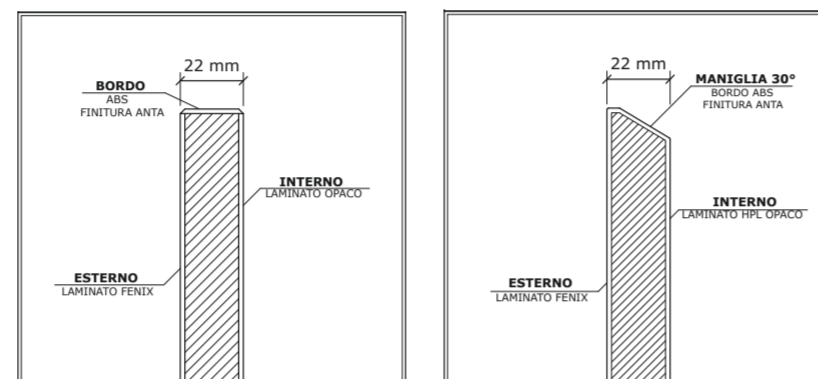

MANIGLIA ART. 650

handle art. 650

poignée art. 650

Lunghezza / Length / Longueur 11-17-30 cm

Fascia prezzo
Price range
Groupe de prix

6

FENIX

GRIGIO LONDRA