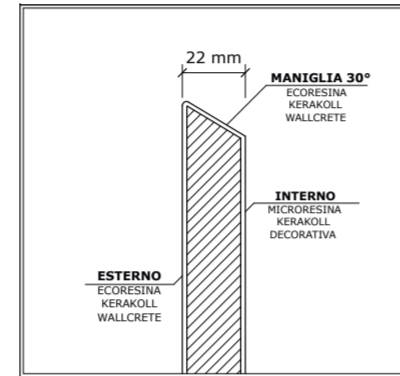

innovation
colour
customization

innovation
couleur
personnalisation

ANTE-DOORS-PORTES

Anta in mdf classe E1
lato esterno rivestito in con Ecoresina
Kerakoll Wallcrete e lato interno in
finitura Microresina decorativa.
bordo 4 lati in finitura anta.

Mdf door (E1 rated) covered with
Ecoresina Wallcrete Kerakoll outside.
Inside finish: Microresina decorativa.
Matching edge on 4 sides.

Porte en mdf classe E1 avec façade externe
recouverte avec Ecoresina Wallcrete Kerakoll.
Finition façade interne: Microresina decorativa.
Chant dans la même finition de la façade sur 4 côtés.

Fascia prezzo
Price range
Groupe de prix

9

OPALE -WR01

OPALE-WR02

OPALE-WR03

OPALE-WR04

OPALE-WR05

OPALE-WR06