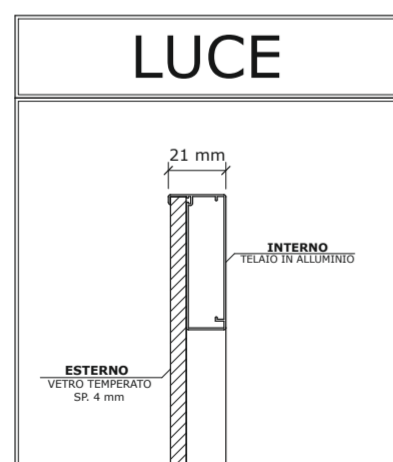

ANTE-DOORS-PORTES

BRILLANTE:
Telaio in alluminio anodizzato sp. 20 mm,
Disponibile in finitura argento lucido, brunito o bianco.
(a richiesta scala Ral)

LUCE:
Telaio in alluminio anodizzato sp. 21 mm,
Disponibile in finitura argento lucido, brunito e bianco.
(a richiesta scala Ral)

PASSION:
Telaio in alluminio anodizzato sp. 20 mm,
Disponibile in finitura argento lucido, brunito o bianco.
(a richiesta scala Ral)

BRILLANTE:
20 mm thick frame in anodized aluminium available in shiny silver,
burnished or white finish (on request Ral colours).

LUCE:
21 mm thick frame in anodized aluminium available in shiny silver,
burnished or white finish (on request Ral colours).

PASSION:
20 mm thick frame in anodized aluminium available in shiny silver,
burnished or white finish (on request Ral colours).

BRILLANTE:
Cadre en aluminium anodisé ép. 20 mm disponible
en finition argent brillant, bruni ou blanc.

LUCE:
Cadre en aluminium anodisé ép. 21 mm disponible
en finition argent brillant, bruni ou blanc.

PASSION:
Cadre en aluminium anodisé ép. 20 mm disponible
en finition argent brillant, bruni ou blanc.

Brillante-Luce
Fascia prezzo
Price range
Groupe de prix **8**

Passion
Fascia prezzo
Price range
Groupe de prix **10**

Luce Brillante

STOP SOL GRIGIO VM06 (lucido)

BIANCO CORDA VM04+ (lucido)

ARANCIO VM09 (lucido)

GIALLO OCRA VM15 (lucido)

BLU AVIO VM14 (lucido)

NERO VM12 (lucido)

BLU OCEAN VM11 (lucido)

VULCANO VM05 (lucido)

NERO VM12M (opaco)

BLU OCEAN VM11M (opaco)

VULCANO VM05M (opaco)

BIANCO VMA1 (lucido)

GRIGIO CHIARO VM03 (lucido)

GRIGIO VM07 (lucido)

BIANCO VMA1M (opaco)

GRIGIO CHIARO VM03 M (opaco)

GRIGIO VM07M (opaco)