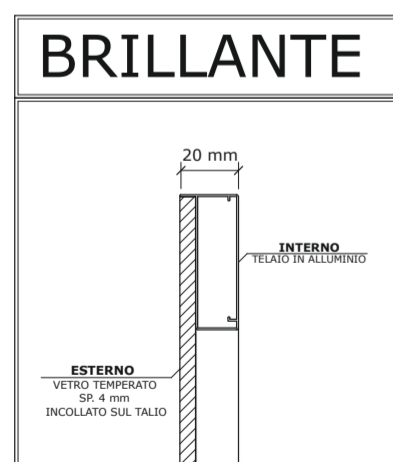

ANTE-DOORS-PORTES

BRILLANTE:
Telaio in alluminio anodizzato sp. 20 mm,
Disponibile in finitura argento lucido, brunito o bianco.
(a richiesta scala Ral)

LUCE:
Telaio in alluminio anodizzato sp. 21 mm,
Disponibile in finitura argento lucido, brunito e bianco.
(a richiesta scala Ral)

PASSION:
Telaio in alluminio anodizzato sp. 20 mm,
Disponibile in finitura argento lucido, brunito o bianco.
(a richiesta scala Ral)

BRILLANTE:
20 mm thick frame in anodized aluminium available in shiny silver,
burnished or white finish (on request Ral colours).

LUCE:
21 mm thick frame in anodized aluminium available in shiny silver,
burnished or white finish (on request Ral colours).

PASSION:
20 mm thick frame in anodized aluminium available in shiny silver,
burnished or white finish (on request Ral colours).

BRILLANTE:
Cadre en aluminium anodisé ép. 20 mm disponible
en finition argent brillant, bruni ou blanc.

LUCE:
Cadre en aluminium anodisé ép. 21 mm disponible
en finition argent brillant, bruni ou blanc.

PASSION:
Cadre en aluminium anodisé ép. 20 mm disponible
en finition argent brillant, bruni ou blanc.

Brillante-Luce
Fascia prezzo
Price range
Groupe de prix **8**

Passion
Fascia prezzo
Price range
Groupe de prix **10**

Luce Brillante

STOP SOL GRIGIO VM06 (lucido)

BIANCO CORDA VM04+ (lucido)

ARANCIO VM09 (lucido)

GIALLO OCRA VM15 (lucido)

BLU AVIO VM14 (lucido)

NERO VM12 (lucido)

BLU OCEAN VM11 (lucido)

VULCANO VM05 (lucido)

NERO VM12M (opaco)

BLU OCEAN VM11M (opaco)

VULCANO VM05M (opaco)

BIANCO VMA1 (lucido)

GRIGIO CHIARO VM03 (lucido)

GRIGIO VM07 (lucido)

BIANCO VMA1M (opaco)

GRIGIO CHIARO VM03 M (opaco)

GRIGIO VM07M (opaco)