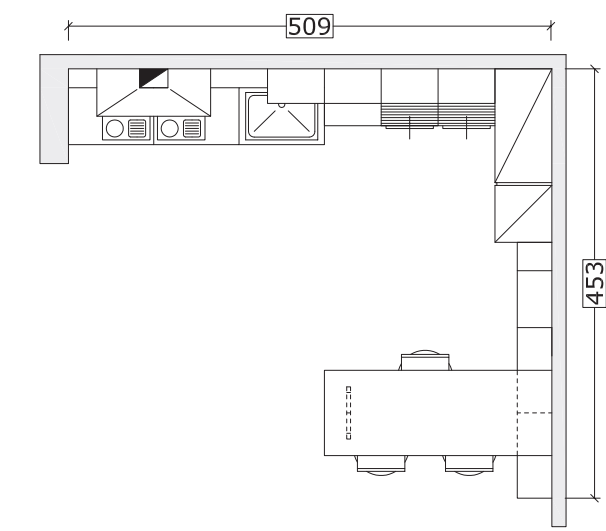

FIIORELLA

Fiorella is my dream

Ripiani in cristallo con luci
"Fly Light"

Glass shelves with
"Fly Light"

Tablettes en verre avec éclairage
"Fly Light"

Estantes de cristal con luz
"Fly Light"

Piano di spessore 4 cm in
rovere bollito