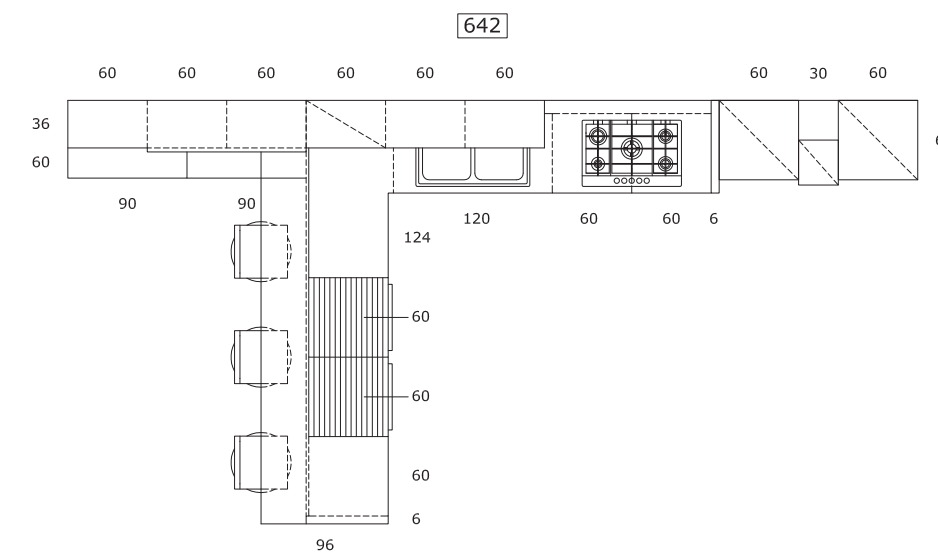

Sistema di apertura a ribalta
Pull-up opening system
Ouverture à abattant
Apertura abatible

6

Meringa

FIIORELLA

Fiorella is my best choice

Piani lavoro e fianconi di spessore 2 e 6 cm in laminato Rovere Lavagna 132 con bordo Unicolor
2 and 6 cm thick tops and sides in Rovere Lavagna 132 laminate with Unicolor edge
Plans et jambages épaisseur 2 et 6 cm en stratifié Rovere Lavagna 132 avec chant Unicolor
Encimeras y costados de grosor 2 y 6 cms de laminado Rovere Lavagna 132 con canto Unicolor