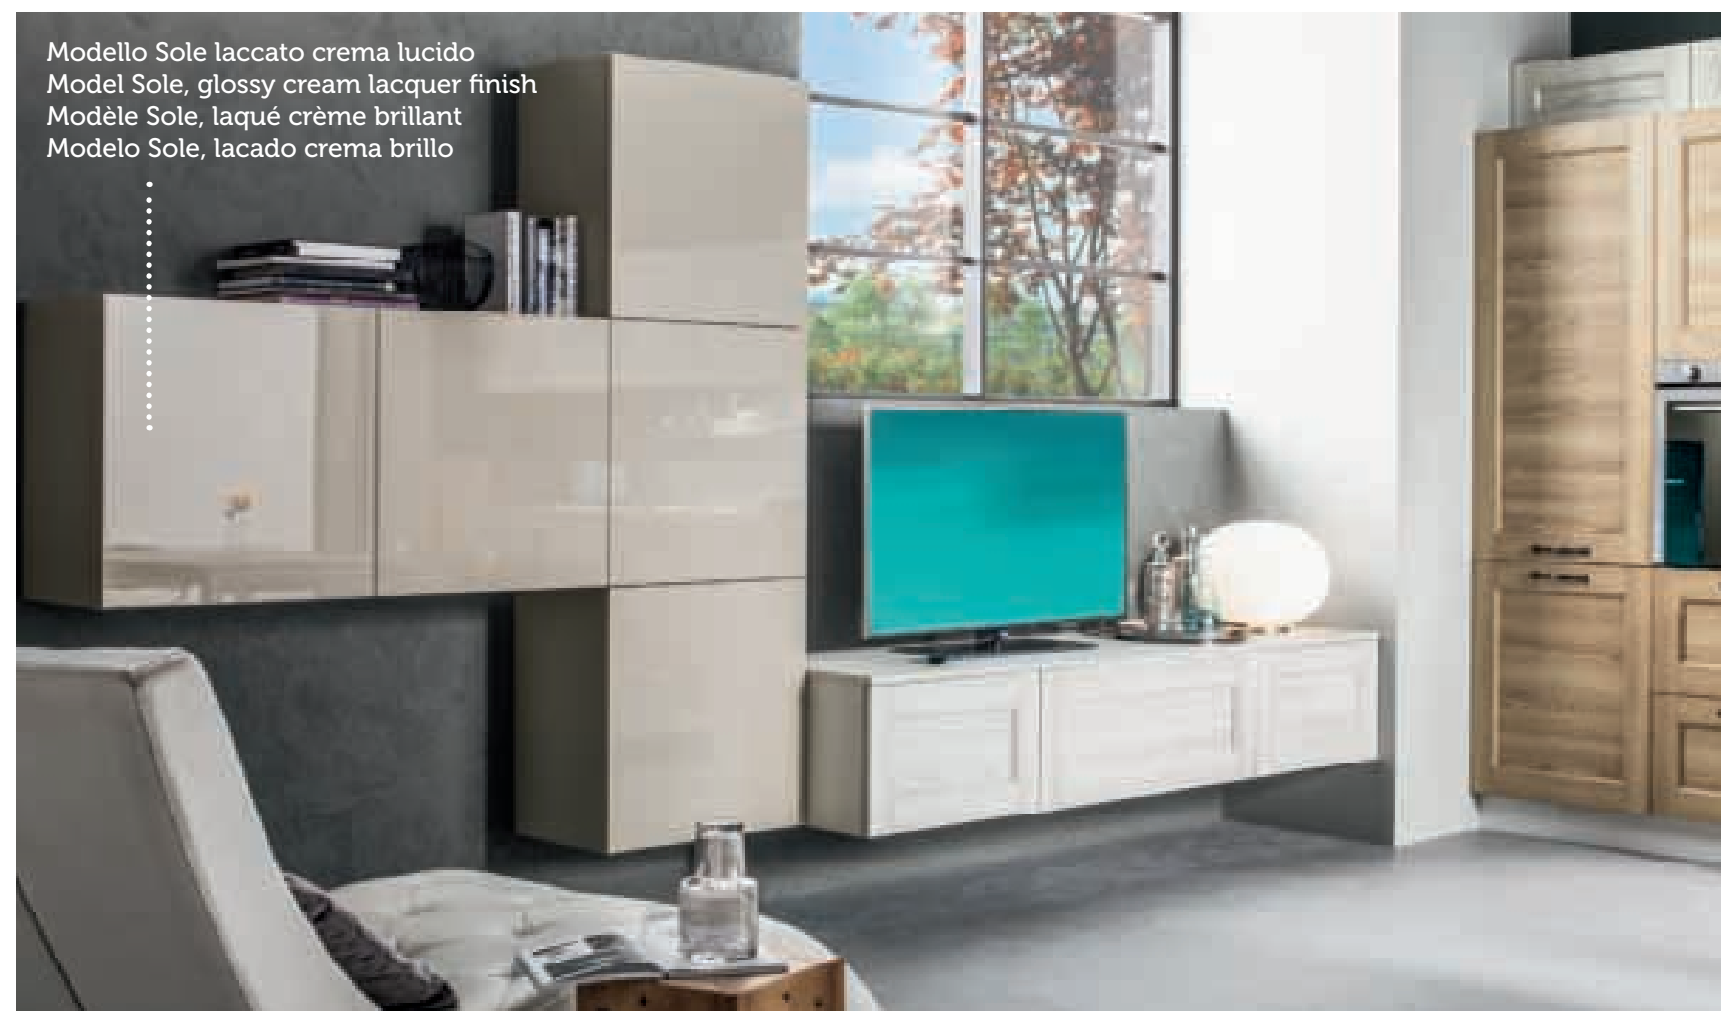

12 cm high plinth in metal,
white lacquered

Socle hauteur 12 cm en métal
laqué blanc

Zocalo alto cms metálico
lacado blanco

- Maniglia Art. 590
- Handle Art. 590
- Poignée Art. 590
- Tirador Art. 590

Base Living con anta a ribalta verso il basso
Living base unit with drop down door
Bas Living avec porte à abattant vers le bas
Bajo Living con puerta abatible hacia abajo