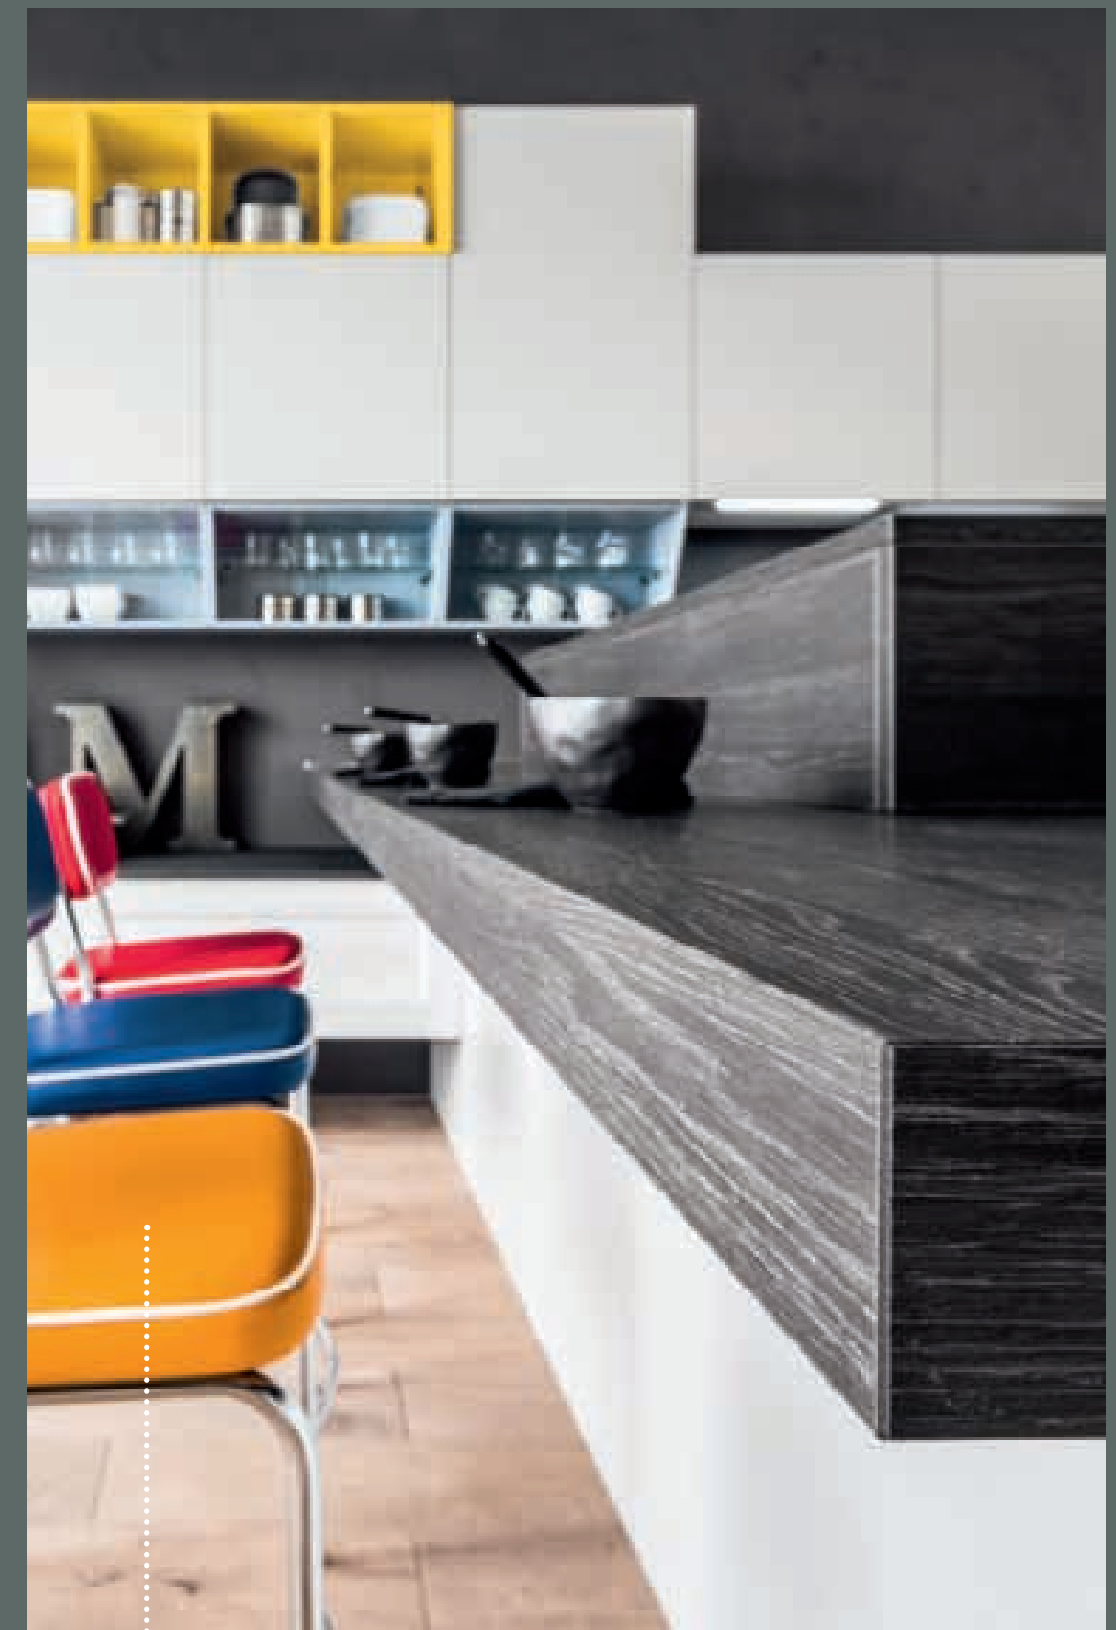

Sistema di apertura a ribalta
Pull-up opening system
Ouverture à abattant
Apertura abatible

6

Meringa

FIIORELLA

Fiorella is my best choice

Piani lavoro e fianconi di spessore 2 e 6 cm in laminato Rovere Lavagna 132 con bordo Unicolor
2 and 6 cm thick tops and sides in Rovere Lavagna 132 laminate with Unicolor edge
Plans et jambages épaisseur 2 et 6 cm en stratifié Rovere Lavagna 132 avec chant Unicolor
Encimeras y costados de grosor 2 y 6 cms de laminado Rovere Lavagna 132 con canto Unicolor